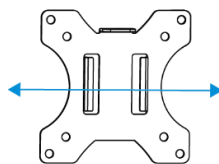

Pan
 120°